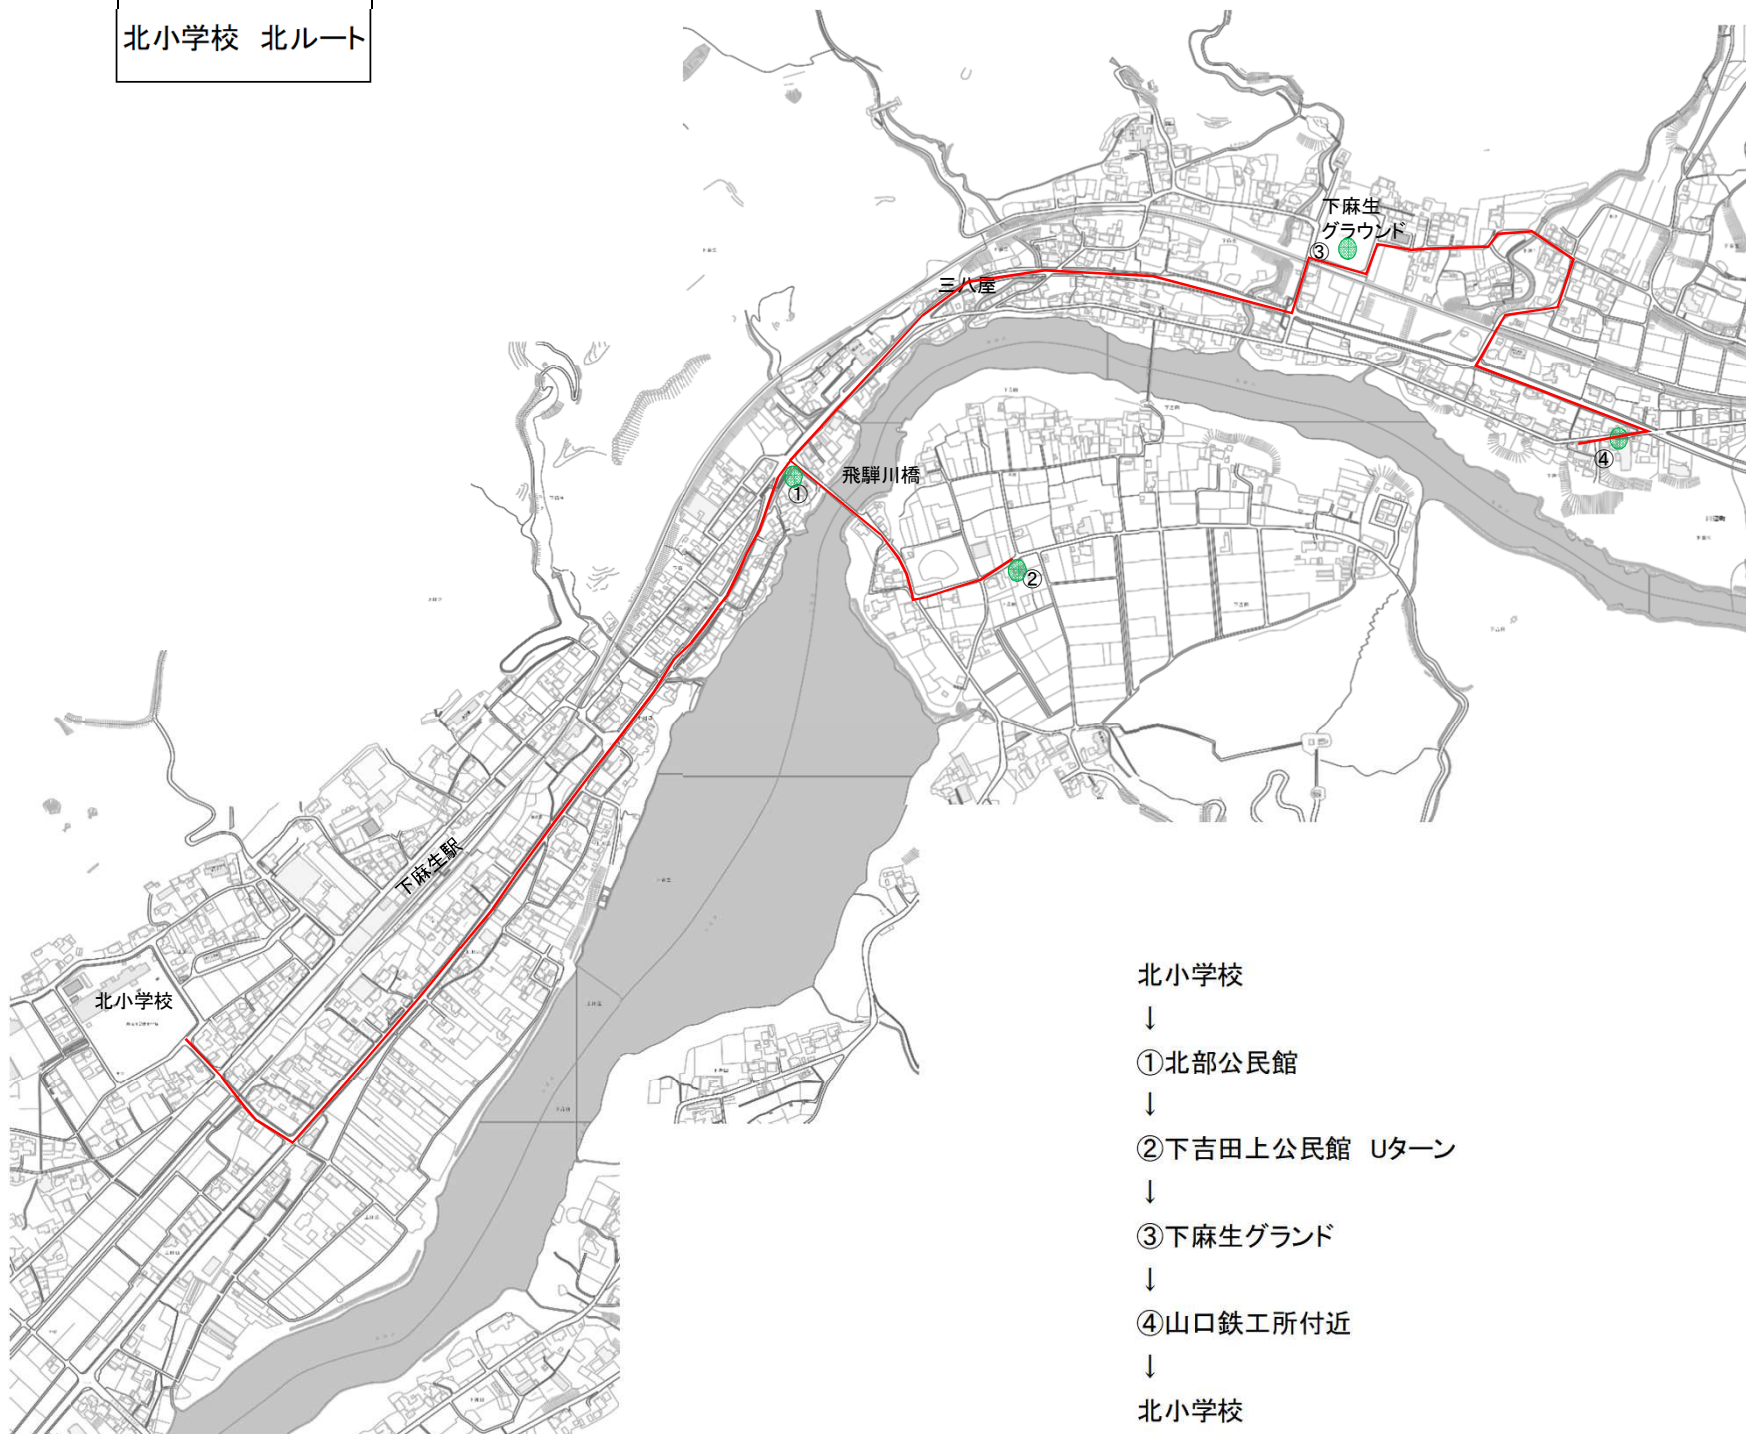

北小学校 北ルート

北小学校

↓
①北部公民館

↓
②下吉田上公民館 Uターン

↓
③下麻生グランド

↓
④山口鉄工所付近

↓
北小学校